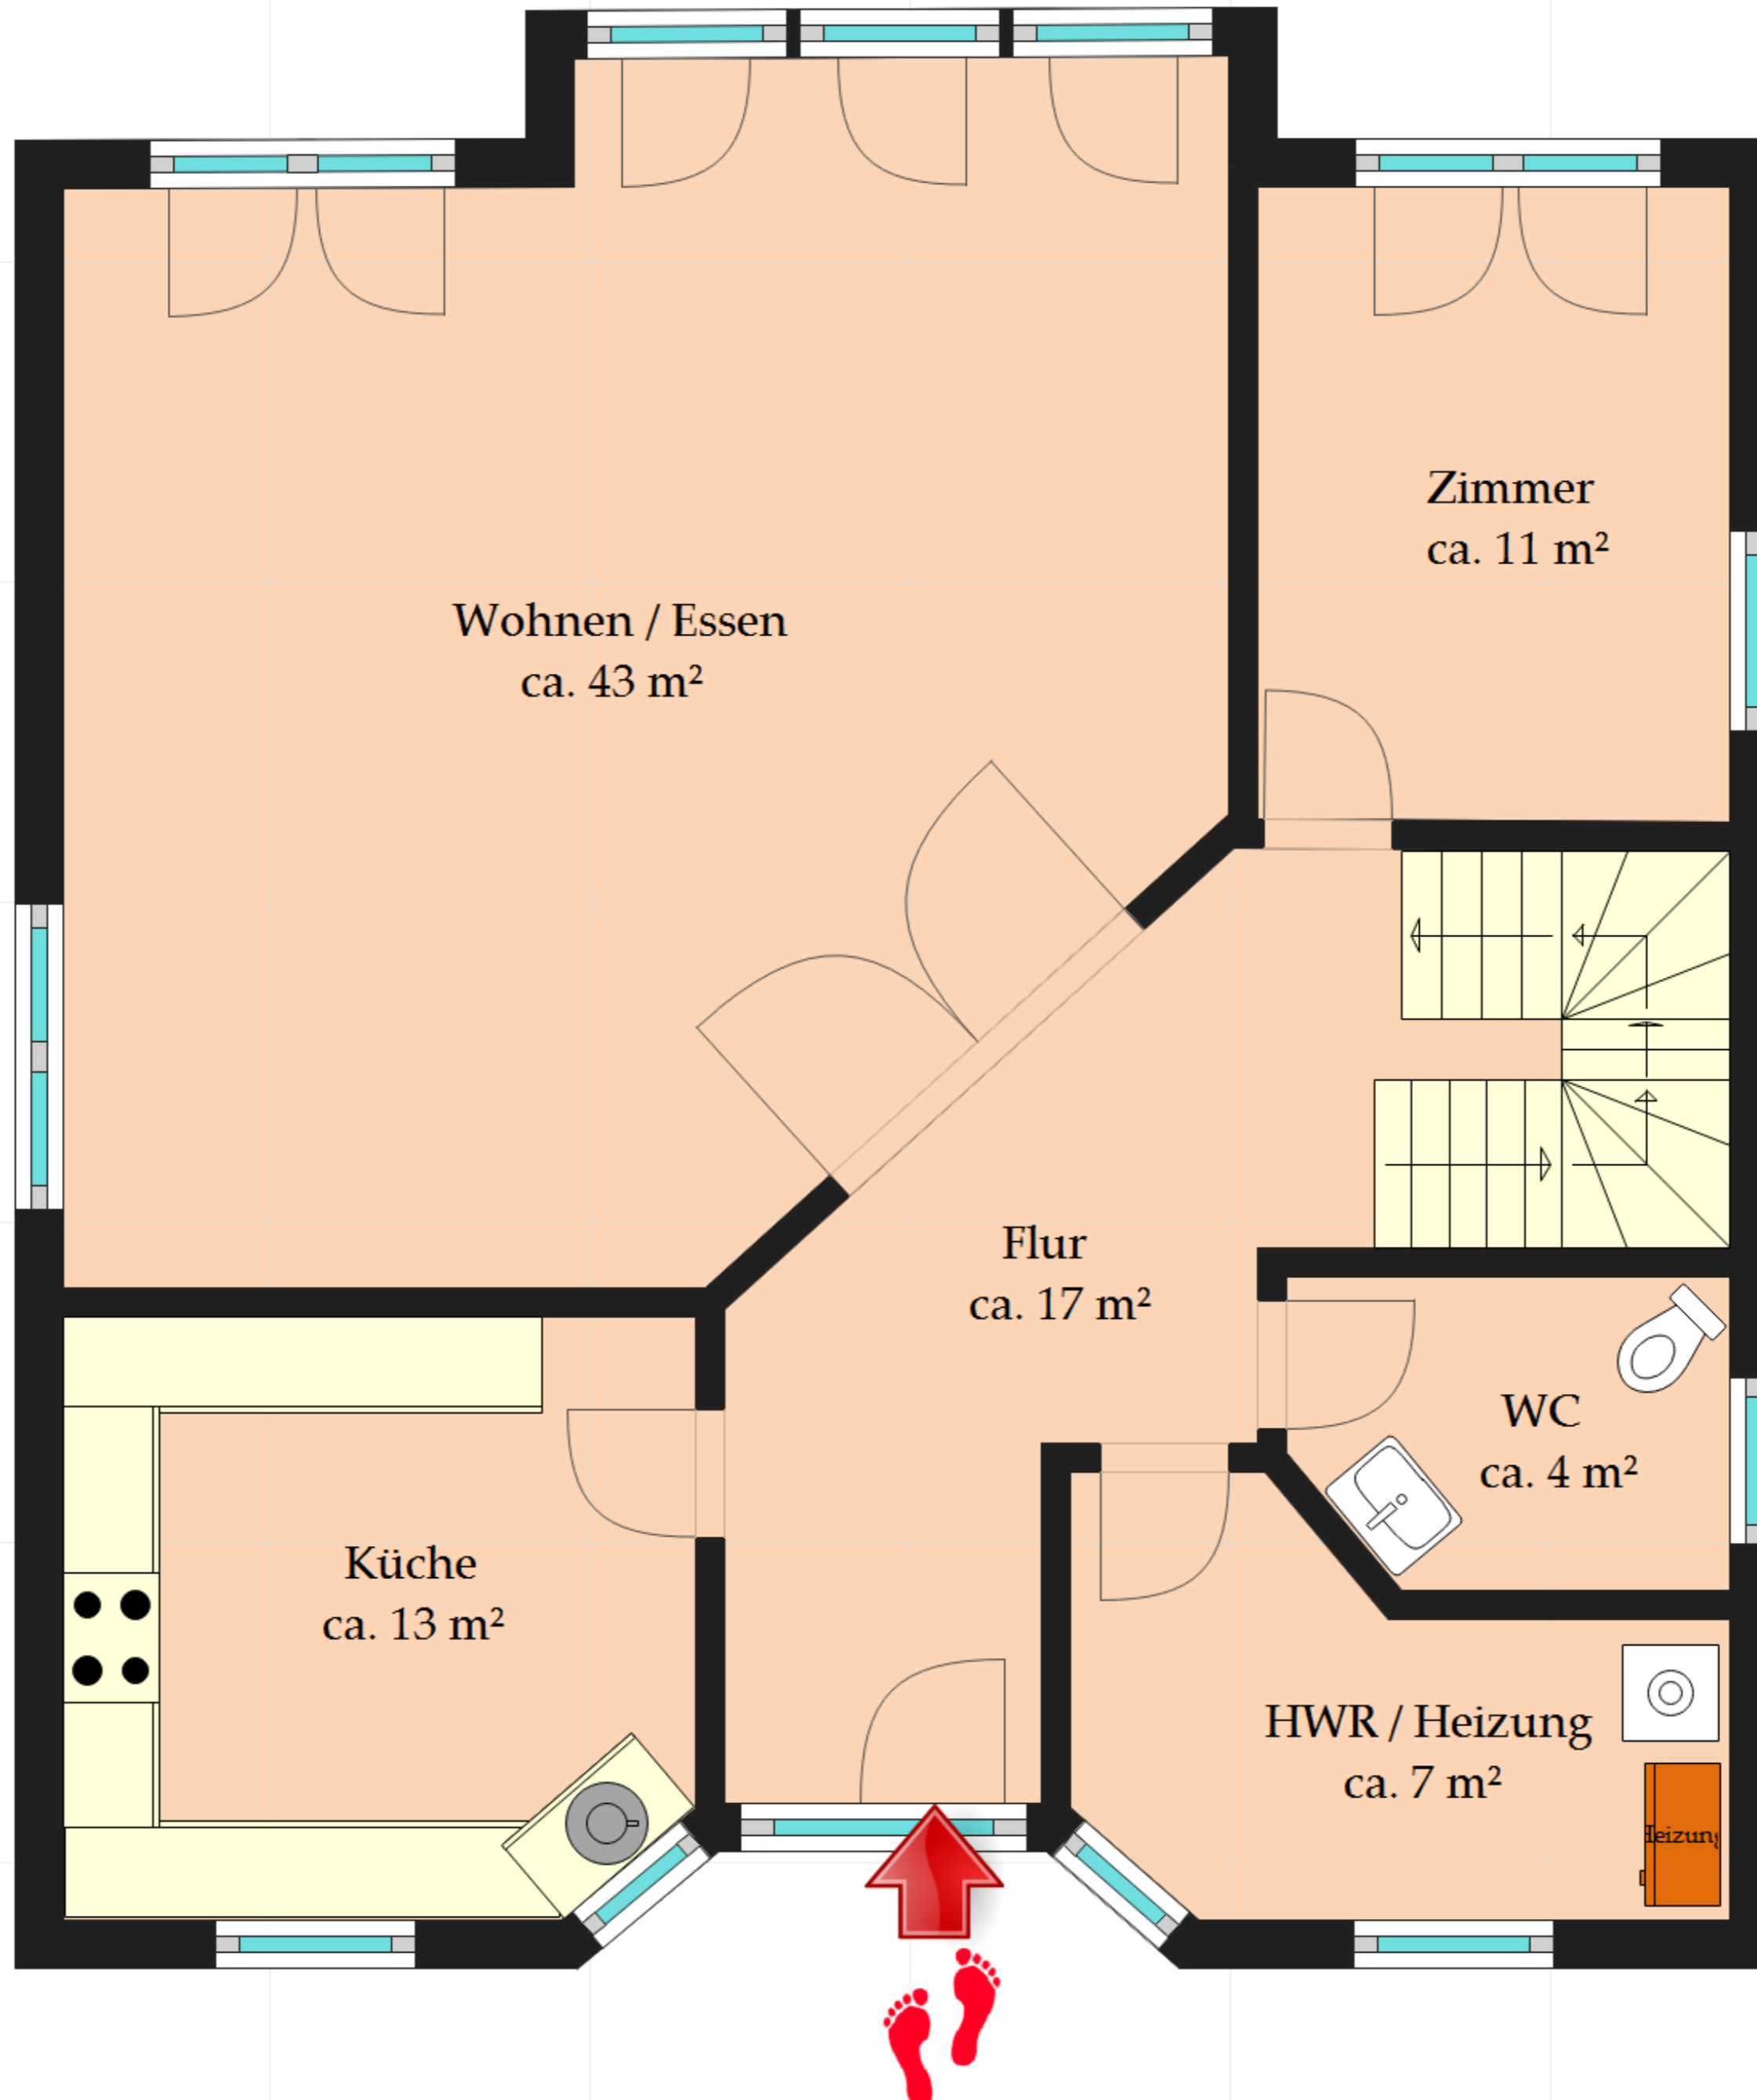

Schuster & Preuß

Einfamilienhaus in Schöneiche
Grundriss Erdgeschoss

überdachte Südterrasse
ca. 45 m²

Schuster & Preuß

Einfamilienhaus in Schöneiche
Grundriss Obergeschoss